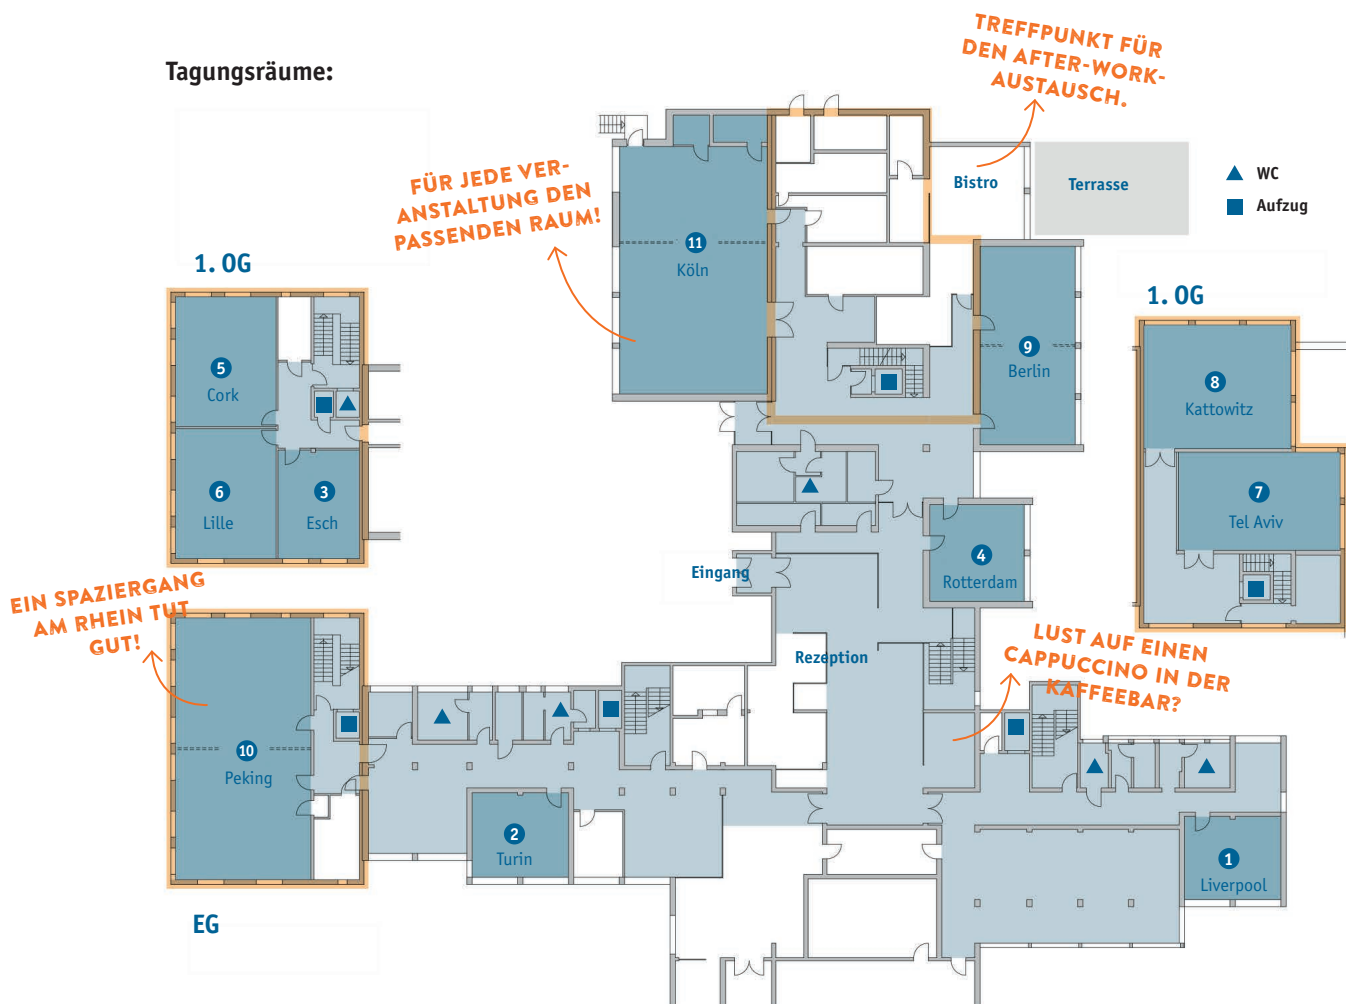

Tagungsräume: **NON-PROFIT ORGANISATIONEN ERHALTEN 15% RABATT**

Räume	m ²	Maße in m	Etage				Extras	Preis pro Tag				
1 Liverpool	37,0	5,6 x 6,6	EG	✓	✓	✓	-	290,00 €	20	12	18	14
2 Turin	38,0	5,7 x 6,6	EG	✓	✓	✓	-	290,00 €	30	18	20	16
3 Esch	42,0	5,7 x 7,5	1.0G	✓	✓	✓	-	290,00 €	24	18	18	14
4 Rotterdam	43,0	6,6 x 6,5	EG	✓	✓	✓	-	290,00 €	30	18	24	18
5 Cork	61,0	6,9 x 8,9	1.0G	✓	✓	✓	-	420,00 €	48	30	30	20
6 Lille	61,0	6,9 x 8,9	1.0G	✓	✓	✓	-	420,00 €	48	30	30	20
7 Tel Aviv	75,0	6,7 x 11,2	1.0G	✓	✓	✓	klimatisiert, mit Terasse	570,00 €	70	36	30	24
8 Kattowitz	85,0	8,3 x 10,2	1.0G	✓	✓	✓	klimatisiert, mit Terasse	570,00 €	77	50	36	26
9 Berlin	88,0	6,5 x 13,6	EG	✓	✓	✓	teilbar	570,00 €	88	44	36	30
10 Peking	165,0	9,2 x 18,0	EG	✓	✓	✓	teilbar, mit Terasse	1.120,00 €	154	80	50	40
11 Köln	170,0	10,0 x 17,0	EG	✓	✓	✓	teilbar	1.200,00 €	182	108	52	42

Tagungstechnik

- Beamer
- Leinwand
- Activboard
- Flipchart
- Pinnwand
- Moderationskoffer
- WLAN
- Presenter
- Rednerpult
- TV Gerät, DVD Player
- Overheadprojektor
- Kopierer
- Telefon
- Bühne im Raum Köln
- Mikrofonanlage in den Räumen Köln, Peking

Tagungspauschale 2025

Mit Übernachtung*:

- 1 Übernachtung im Mehrbettzimmer mit DU/ WC (Zweibett-/Einzelzimmer gegen Aufpreis bzw. Seminarleitende im Einzelzimmer ohne Aufpreis)
- Tagungsraum in angemessener Größe
- Setup in gewünschter Form
- 1 Flipchart, 1 Pinnwand, freies WLAN
- Frühstück, Mittagessen, Abendessen
- Kaffee, Tee, 2 kalte Tagungsgetränke
- 2 Tagungs snacks

Ohne Übernachtung:

- Mittagessen
- Tagungsraum in angemessener Größe
- Setup in gewünschter Form
- 1 Flipchart, 1 Pinnwand, freies WLAN
- Kaffee, Tee, 2 kalte Tagungsgetränke
- 2 Tagungs snacks

Ohne Übernachtung:
52,90 €