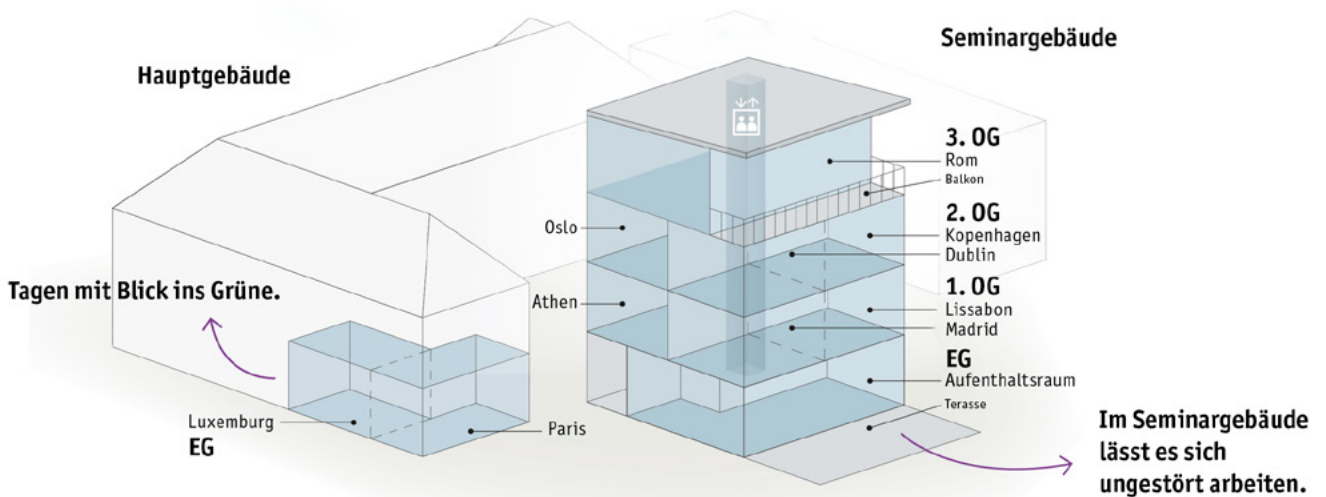

Lageplan Tagungsräume.

Tagungsräume.

Räume	m²	Maße in m	Etage	Extras	Preis pro Tag	Personenanzahl (je nach Bestuhlung)
Athen	20 m²		1. Obergeschoss		85,00 €	6 bis 9 Personen
Oslo	20 m²		2. Obergeschoss		85,00 €	4 bis 9 Personen
Rom	100 m²		3. Obergeschoss	Balkon	225,00 €	20 bis 40 Personen
Tagungsraum Kombinationen						
Madrid + Lissabon	66 m²		1. Obergeschoss		210,00 €	24 bis 40 Personen
Dublin + Kopenhagen	66 m²		2. Obergeschoss		210,00 €	24 bis 40 Personen
Paris + Luxemburg	90 m²		Erdgeschoss	im Hauptgebäude	225,00 €	30 bis 60 Personen

Alle Räume haben Fenster, freies WLAN und sind barrierearm.

Wir bieten folgende Bestuhlungsformen an: Auditorium, Seminarform, Block und U-Form sowie Sonderformen nach Absprache.

Tagungstechnik:

- Flipchart
- Pinnwand
- Moderationskoffer
- WLAN
- Smartboard/Beamer
- Rednerpult
- Mikrofonanlage
- Leinwand
- Kopierer
- Multifunktionswand
- Telefon

i Non-Profit-Organisationen erhalten 15 % Rabatt auf ihre Tagungsraummierte.

Tagungspauschale 2026.

Mit Übernachtung*:

- 1 Übernachtung im Mehrbettzimmer mit DU/WC (Zweibett-/Einzelzimmer gegen Aufpreis bzw. Seminarleitende im Einzelzimmer ohne Aufpreis)
- Tagungsraum in angemessener Größe und Setup in gewünschter Form
- 1 Flipchart, 1 Pinnwand, freies WLAN
- Frühstück, Mittagessen, Abendessen
- Kaffee, Tee, 2 kalte Tagungsgetränke, 2 Tagungssnacks

Preise mit Übernachtung:

- im Mehrbettzimmer: **88,80 €**

Ohne Übernachtung:

- Mittagessen
- Tagungsraum in angemessener Größe und Setup in gewünschter Form
- 1 Flipchart, 1 Pinnwand, freies WLAN
- Kaffee, Tee, 2 kalte Tagungsgetränke, 2 Tagungssnacks

Preis ohne Übernachtung: 36,40 €

Alle Preise verstehen sich inkl. der gesetzlich vorgeschriebenen Mehrwertsteuer. Preise gelten pro Person und Tag bzw. Nacht ab einer Gruppengröße von 10 Personen. *Aufpreis für Personen ab 27 Jahren: 2.- €, zzgl. einer Beherbergungsabgabe der Stadt Aachen. Ausnahmen sind möglich.

Wir beraten dich persönlich:

Jugendherberge Aachen

Euregionales Jugendgästehaus
Maria-Theresia-Allee 260 · 51074 Aachen
Tel.: 0241 711010
Fax: 0241 7110120
aachen@jugendherberge.de
aachen.jugendherberge.de

Ansprechpartner:

das Tagungsteam

Alle Highlights, Programme und mehr Infos findest du hier:
aachen.jugendherberge.de