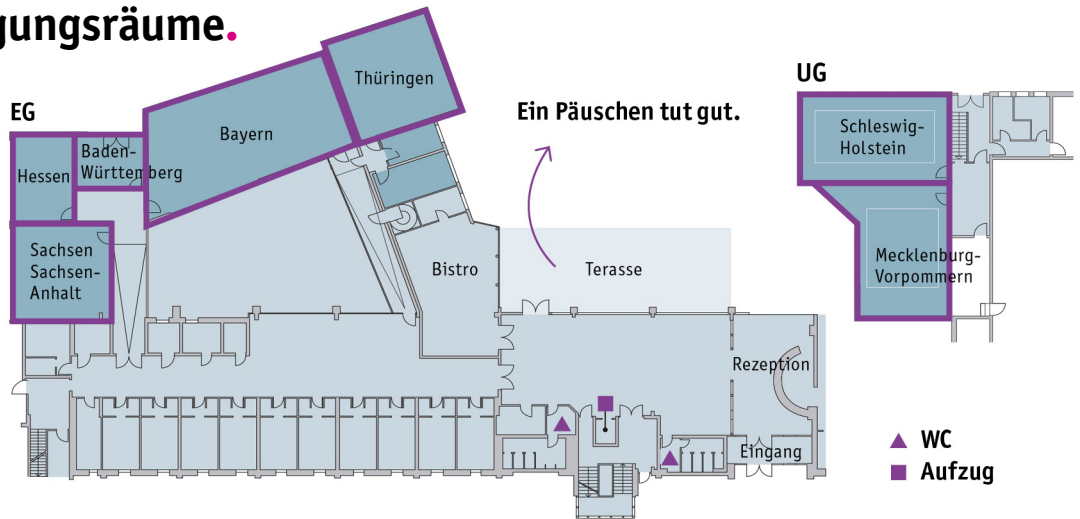

Lageplan Tagungsräume.

Dein Blick ins Grüne.

Tagungsräume.

Räume	m²	Maße in m	Etage	Extras	Preis pro Tag	Personenanzahl (je nach Bestuhlung)
Baden-Württemberg	27,5 m²	5,5 x 5 m	Erdgeschoss	Ausgang ins Freie	160,00 €	16 Personen
Hessen	31,5 m²	7 x 4,5 m	Erdgeschoss		160,00 €	16 Personen
Sachse Sachsen-Anhalt	52 m²	8 x 6,5 m	Erdgeschoss		200,00 €	20 bis 45 Personen
Thüringen	64 m²	8 x 8 m	Erdgeschoss		200,00 €	22 bis 60 Personen
Mecklenburg-Vorpommern	77 m²	11 x 7 m	Untergeschoss		255,00 €	20 bis 48 Personen
Schleswig-Holstein	80,5 m²	11,5 x 7 m	Untergeschoss		255,00 €	26 bis 80 Personen
Bayern	105 m²	15 x 7 m	Erdgeschoss		320,00 €	40 bis 120 Personen

Alle Räume haben Fenster und freies WLAN. Mit Ausnahme von Mecklenburg-Vorpommern und Schleswig-Holstein sind alle Räume barrierearm. Wir bieten folgende Bestuhlungsformen an: Auditorium, Seminarform, Block und U-Form sowie Sonderformen nach Absprache.

Tagungstechnik:

- Flipchart, Pinnwand
- Moderationskoffer
- TV-Gerät, DVD-Player
- Beamer, Laserbeamer
- Presenter
- Bluetooth-Adapter
- Rednerpult
- Metaplanwand
- Mikrofonanlage
- Leinwand
- Metaplanwand
- Telefon, Kopierer, WLAN

i Non-Profit-Organisationen erhalten 15 % Rabatt auf ihre Tagungsraummierte.

Tagungspauschale 2026.

Mit Übernachtung*:

- 1 Übernachtung im Mehrbettzimmer mit DU/WC (Zweibett-/Einzelzimmer gegen Aufpreis bzw. Seminarleitende im Einzelzimmer ohne Aufpreis)
- Tagungsraum in angemessener Größe und Setup in gewünschter Form
- 1 Flipchart, 1 Pinnwand, freies WLAN
- Frühstück, Mittagessen, Abendessen
- Kaffee, Tee, 2 kalte Tagungsgetränke, 2 Tagungs snacks

Preise mit Übernachtung:

- im Mehrbettzimmer: **88,80 €**

Ohne Übernachtung:

- Mittagessen
- Tagungsraum in angemessener Größe und Setup in gewünschter Form
- 1 Flipchart, 1 Pinnwand, freies WLAN
- Kaffee, Tee, 2 kalte Tagungsgetränke, 2 Tagungs snacks

Preis ohne Übernachtung: 36,40 €

Alle Preise verstehen sich inkl. der gesetzlich vorgeschriebenen Mehrwertsteuer. Preise gelten pro Person und Tag bzw. Nacht ab einer Gruppengröße von 10 Personen.*Aufpreis für Personen ab 27 Jahren: 2,- €, zzgl. Beherbergungssteuer der Stadt Bonn (Ausnahmen sind möglich)

Wir beraten dich persönlich:

Jugendherberge Bonn

Haager Weg · 53127 Bonn
Tel.: 0228 289970
Fax: 0228 2899714
bonn@jugendherberge.de
bonn.jugendherberge.de

Ansprechpartnerin:

Anika Dubbelfeld

Alle Highlights, Programme und mehr Infos findest du hier: bonn.jugendherberge.de