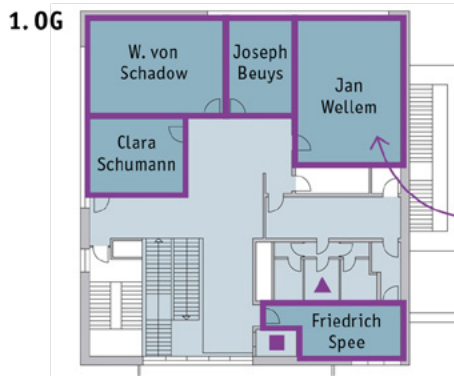

**Programmbaustein, 1,5 Stunden, ab 28 Personen
ab 20,00 € pro Person**

Lageplan Tagungsräume.

Mehr Komfort für hohe Ansprüche

Tagungsräume.

Räume	m ²	Maße in m	Etage	Extras	Preis pro Tag	Personenanzahl (je nach Bestuhlung)
Friedrich Spee	23 m ²	6,7 x 3,4 m	1. Obergeschoss		220,00 €	12 bis 15 Personen
Gustaf Gründgens	23 m ²	6,7 x 3,4 m	2. Obergeschoss		220,00 €	12 bis 15 Personen
Joseph Beuys	27 m ²	4,35 x 6,2 m	1. Obergeschoss		220,00 €	12 bis 15 Personen
Clara Schumann	31 m ²	4,9 x 6,25 m	1. Obergeschoss		250,00 €	10 bis 20 Personen
W. von Schadow	55 m ²	6,2 x 8,85 m	1. Obergeschoss		370,00 €	18 bis 40 Personen
Jan Wellem	66 m ²	6,95 x 9,55 m	1. Obergeschoss		420,00 €	22 bis 60 Personen
Heinrich Heine 1	100 m ²	8,95 x 11,45 m	2. Obergeschoss		640,00 €	28 bis 80 Personen
Heinrich Heine 2	100 m ²	8,95 x 11,45 m	2. Obergeschoss		640,00 €	28 bis 80 Personen
Tagungsraum Kombinationen						
Heinrich Heine 1 + 2	200 m ²	17,7 x 11,45 m	2. Obergeschoss		1.200,00 €	45 bis 210 Personen