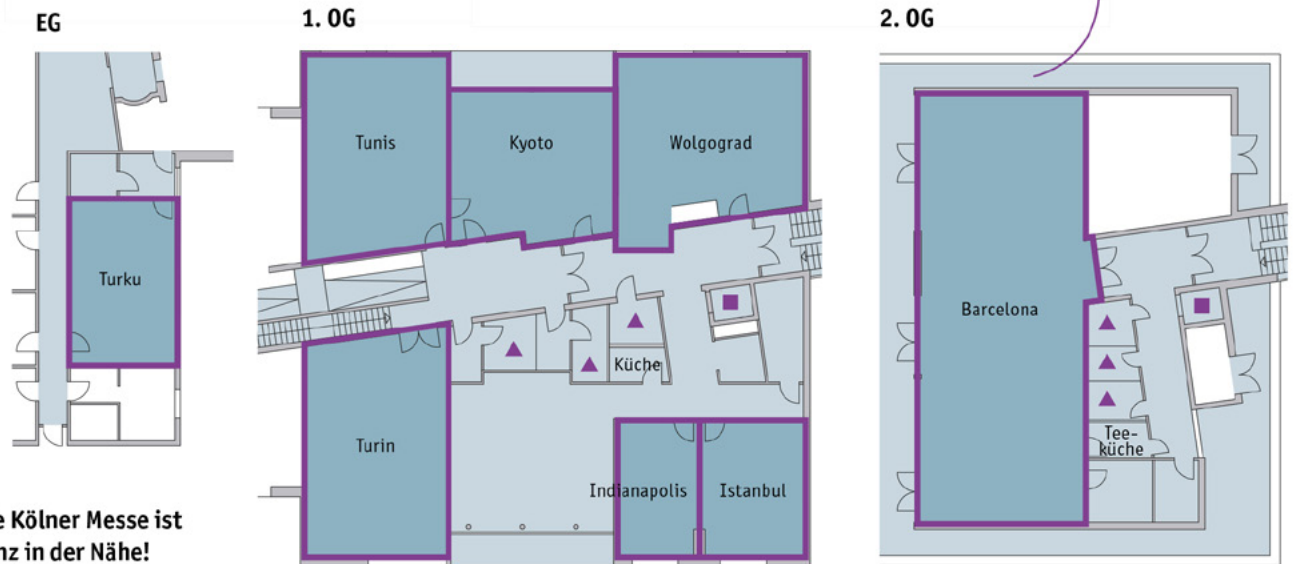

Räume	m ²	Maße in m	Etage	Extras	Preis pro Tag	Personenanzahl (je nach Bestuhlung)
Indianapolis	28 m ²	6,8 x 4,1 m	1. Obergeschoss		250,00 €	8 bis 15 Personen
Istanbul	39 m ²	6,8 x 5,35 m	1. Obergeschoss		290,00 €	12 bis 20 Personen
Turku	47 m ²	8,6 x 5,5 m	Erdgeschoss		290,00 €	12 bis 25 Personen
Kyoto	65 m ²	8,5 x 7,7 m	1. Obergeschoss		570,00 €	22 bis 40 Personen
Tunis	80 m ²	10,6 x 7,3 m	1. Obergeschoss		570,00 €	24 bis 50 Personen
Wolgograd	80 m ²	9,7 x 7,7 m	1. Obergeschoss		570,00 €	22 bis 50 Personen
Turin	85 m ²	11,5 x 7,4 m	1. Obergeschoss		570,00 €	24 bis 60 Personen
Barcelona	195 m ²	22,4 x 8,5 m	2. Obergeschoss	klimatisiert	1.200,00 €	50 bis 180 Personen

Alle Räume haben Fenster, freies WLAN und sind barrierearm.

Wir bieten folgende Bestuhlungsformen an: Auditorium, Seminarform, Block und U-Form sowie Sonderformen nach Absprache.

Lageplan Tagungsräume.

- ▲ WC
- Aufzug