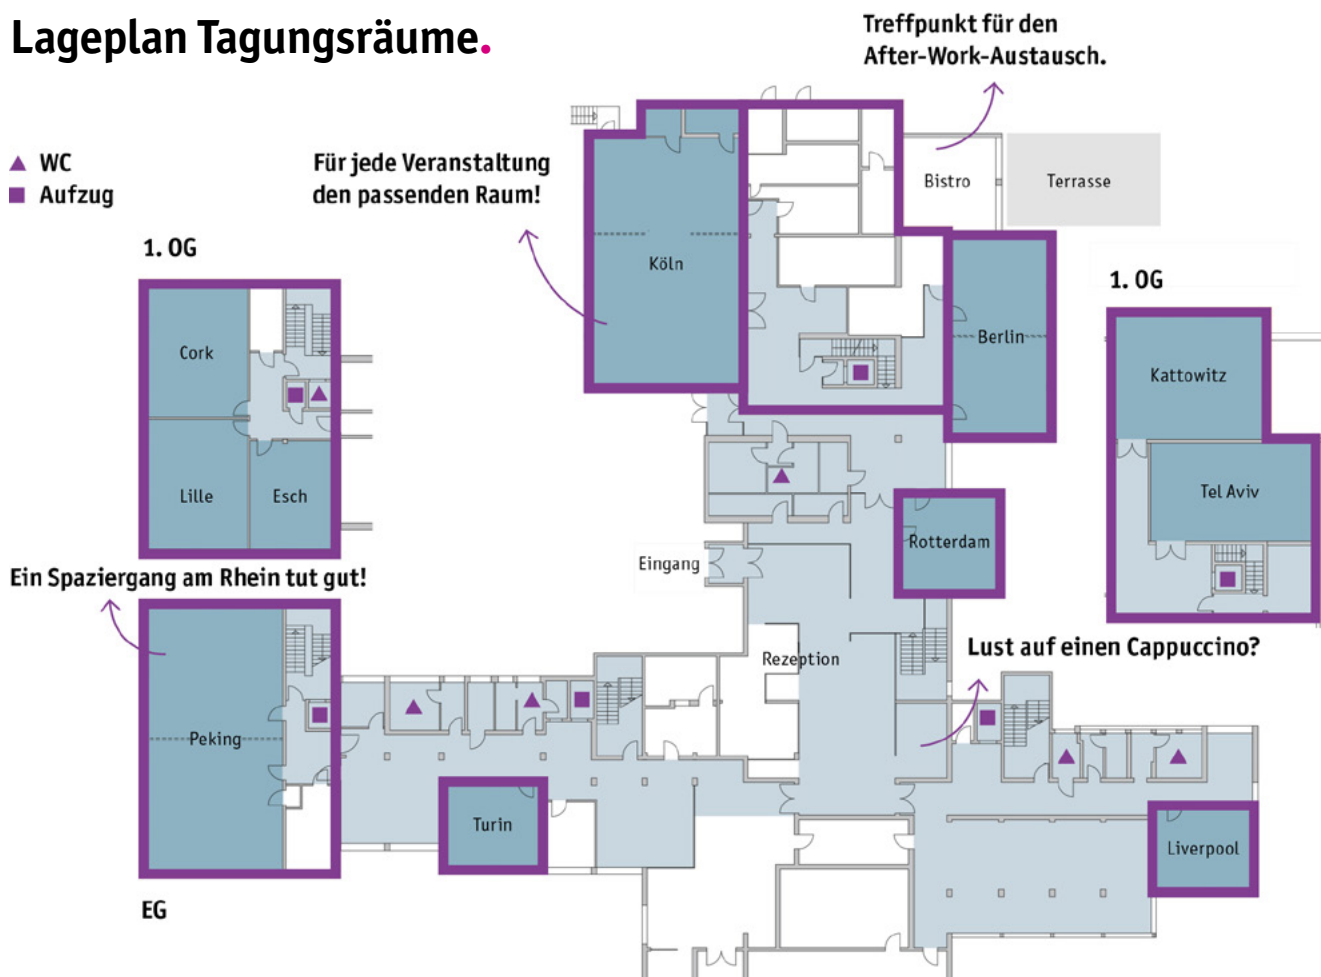

Räume	m ²	Maße in m	Etage	Extras	Preis pro Tag	Personenanzahl (je nach Bestuhlung)
Liverpool	37 m ²	5,6 x 6,6 m	Erdgeschoss		290,00 €	12 bis 20 Personen
Turin	38 m ²	5,7 x 6,6 m	Erdgeschoss		290,00 €	16 bis 30 Personen
Esch	42 m ²	5,7 x 7,5 m	1. Obergeschoss		290,00 €	14 bis 24 Personen
Rotterdam	43 m ²	6,6 x 6,5 m	Erdgeschoss		290,00 €	18 bis 30 Personen
Cork	61 m ²	6,9 x 8,9 m	1. Obergeschoss		420,00 €	20 bis 48 Personen
Lille	61 m ²	6,9 x 8,9 m	1. Obergeschoss		420,00 €	20 bis 48 Personen
Tel Aviv	75 m ²	6,7 x 11,2 m	1. Obergeschoss	klimatisiert, mit Terasse	570,00 €	24 bis 70 Personen
Kattowitz	85 m ²	8,3 x 10,2 m	1. Obergeschoss	klimatisiert, mit Terasse	570,00 €	26 bis 77 Personen
Berlin	88 m ²	6,5 x 13,6 m	Erdgeschoss	teilbar	570,00 €	30 bis 88 Personen
Peking	165 m ²	9,2 x 18 m	Erdgeschoss	teilbar, mit Terasse	1.120,00 €	40 bis 154 Personen
Köln	170 m ²	10 x 17 m	Erdgeschoss	teilbar	1.200,00 €	42 bis 182 Personen

Alle Räume haben Fenster, freies WLAN und sind barrierearm.

Wir bieten folgende Bestuhlungsformen an: Auditorium, Seminarform, Block und U-Form sowie Sonderformen nach Absprache.

Lageplan Tagungsräume.

Tagungstechnik:

- Beamer, Leinwand
- Kopierer
- Mikrofonanlage
- Telefon
- Activboard
- Moderationskoffer
- in den Räumen
- WLAN
- Flipchart
- Presenter
- Köln, Peking
- Rednerpult
- Pinnwand
- TV Gerät, DVD Player
- Bühne im Raum Köln